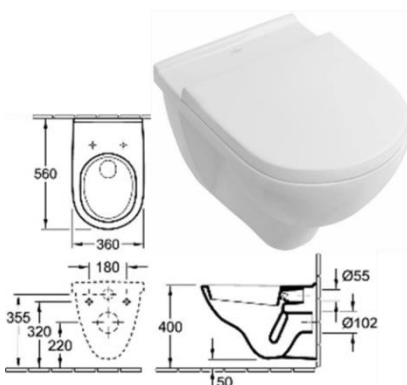

Izlietne LONG STEP 1500 150x49 cm, balta

ELEKTOROZETES UN SLĒDŽI

Schneider
Electric
Asfora

RADIATORI

Vannas istabās emaljēti Zender tērauda radiatori.
Istabās masīvie čuguna "Bohemia".

PODI

O.Novo
Iebūvējamais pods
360x560mm ar Soft Close vāku

WC rāmis ar Skate Cosmo stiprinājumiem

VANNAS ISTABĀ

Dvieļu žāvētājs
Standart
700x500mm, ner. tērauds

Siltā grīda