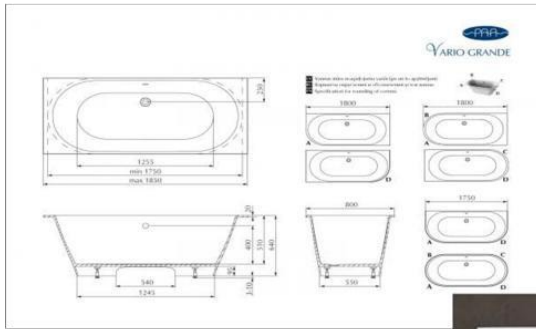

VANNA

PAA Vario Grande

Ir arī stūra vannas