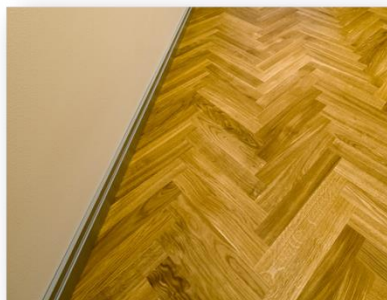

GRĪDAS

Dzīvokļu iekšdurvis
Zaigas Gailis dizaina ZGB2 Reaton
iekšdurvis
durvju augstums 2.4m