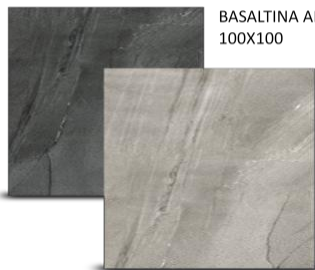

Dzīvokļu iekšdurvis
Zaigas Gailis dizaina ZGB2 Reaton
iekšdurvis
durvju augstums 2.4m

DURVIS

FLĪZES

ULTRA®
ARIOSEA HIGHTECH

BASALTINA ANTRACITE
100X100

grīdas

SALONI, Spānija
LUMINA
30X60

sienas
BLANCO BRILLO